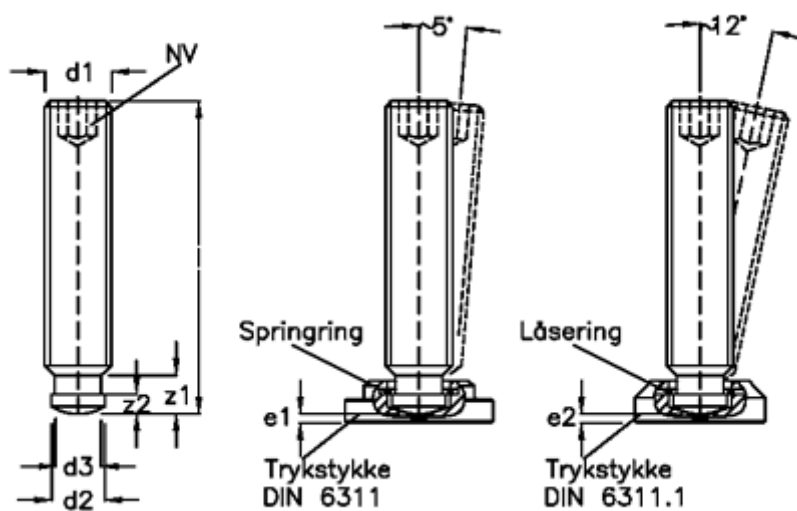

Varenummer: 20802684
 Beskrivelse: E+G Pinolskrue med kuglehoved
 DIN 6332-M12-50-SKN

Mål

d1	= M12	z2 = 4.5
d2	= 8	
d3	= 7.2	
e1	= 4.5	
e2	= 2.9	
Indvendig sekskant	= 6	
l1	= 50	
z1	= 8.6	